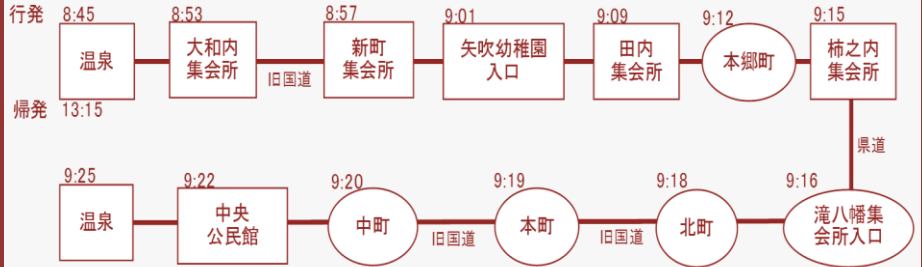

*抽選日 平成28年3月21日

先月号のクイズの答え ② なかなか寝つけないときには、ミルクを飲むと良いです。

ご来館ありがとうございます！<Vol.13>

～あゆり温泉ご利用の皆様の声～

西村勇さん、タキノさん ご夫妻

Q、どちらからお越しになりましたか？

中島村です。

Q、あゆり温泉はどうですか？

温度が少し高めなところが、私たちには丁度良いです。また、清潔感のある脱衣所や広々とした湯船、そしてスタッフが親切なところもとても気に入ってます。

Q、西村さんはおいくつになられたのですか？

私が89歳で、妻が94歳になりました。

Q、健康と長生きの秘訣は？

私たちは10年くらい前に、郡山から中島村に越してきました。それ以来、毎週日曜日はこの温泉に入っています。それが秘訣ですかね。

西村さん、ご協力ありがとうございました。

★ 便利な「無料健康バス」を是非ご利用ください！ ★

バス運行表 その①

凡例		バス停留所で乗降してください。
		バス停留所間を走行する区間で乗降してください。 ※バス停留所は設けていません。

運行日：毎週月曜日・水曜日・金曜日（年末年始を除く）

※対象者は町内の移動に乗用車などの交通手段のない方。

※運賃は無料です。

※道路状況で発着時刻が前後することがありますので予めご了承ください。

お問合せ：矢吹町保健福祉課福祉介護係 ☎44-2300