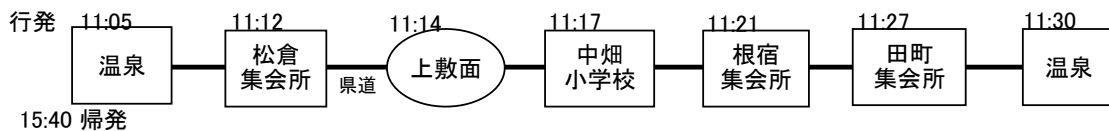

4コース

凡例		バス停留所で乗降してください。
		バス停留所間を走行する区間で乗降してください。 ※バス停留所は設けていません。