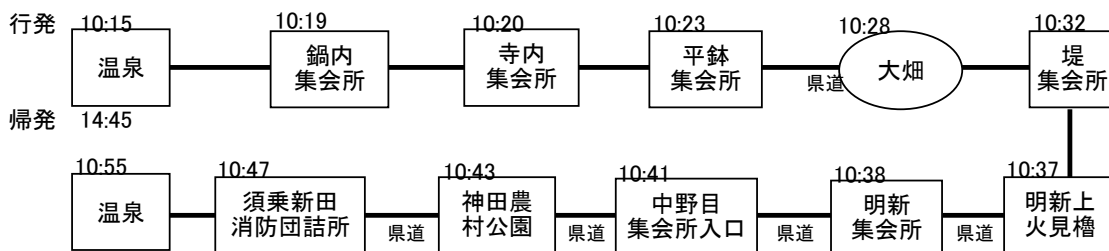

あゆり温泉行き無料健康バスを毎週3回運行します！！

矢吹町では、町内各地とあゆり温泉を結ぶ健康バスを運行しています。ついては、下記の運行表をご覧ください。
運行日：毎週月曜日・水曜日・金曜日（年末年始を除く）
※対象者は町内の移動に乗用車などの交通手段のない方
※運賃は無料です。
※道路状況で発着時刻が前後することがありますので予めご了承ください。

1コース

2コース

3コース

4コース

凡例		バス停留所で乗降してください。
		バス停留所間を走行する区間で乗降してください。 ※バス停留所は設けていません。