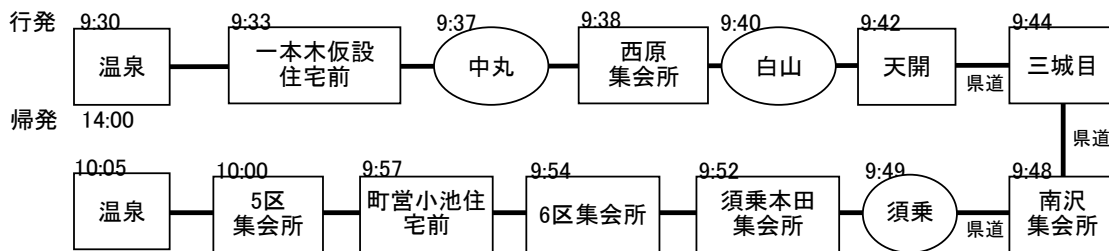

# あゆり温泉行き無料健康バスを毎週3回運行します！！

矢吹町では、町内各地とあゆり温泉を結ぶ健康バスを運行しています。ついては、下記の運行表をご覧ください。  
 運行日：毎週月曜日・水曜日・金曜日（年末年始を除く）  
 ※対象者は町内の移動に乗用車などの交通手段のない方  
 ※運賃は無料です。  
 ※道路状況で発着時刻が前後することがありますので予めご了承ください。

## 1コース

## 2コース