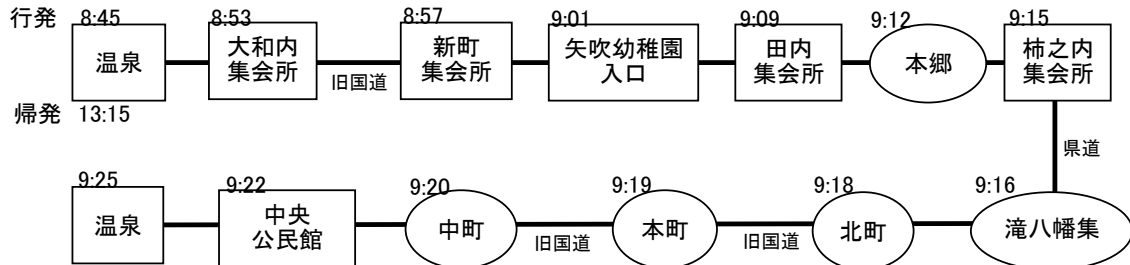

# あゆり温泉行き無料健康バスを毎週3回運行します！！

矢吹町では、町内各地とあゆり温泉を結ぶ健康バスを運行しています。ついては、下記の運行表をご覧ください。  
 運行日：毎週月曜日・水曜日・金曜日（年末年始を除く）  
 ※対象者は町内の移動に乗用車などの交通手段のない方  
 ※運賃は無料です。  
 ※道路状況で発着時刻が前後することがありますので予めご了承ください。

## 1コース

## 2コース